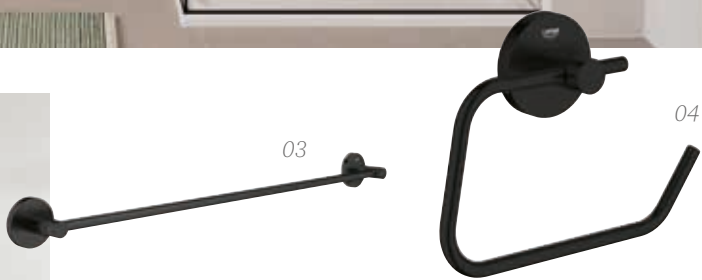

 *Donde*
el tiempo 
 *se detiene*
y los detalles
emocionan 

Accesorios para baños adaptados.

Olympia

- 01 ▷ Asiento adaptado Omnia. c.p.v.
- 02 ▷ Barra ducha Omnia. c.p.v.
- 03 ▷ Barra sanitario Omnia. c.p.v.
- 04 ▷ Asiento adaptado Omnia. c.p.v.
- 05 ▷ Barra ducha Omnia con estante. c.p.v.
- 06 ▷ Barra ducha Omnia. c.p.v.

Disponibile en diferentes acabados.

- 01 ▷ Toallero argolla Essentials, Negro Mate. Precio: **64,18 €**
- 02 ▷ Colgador Essentials, Negro Mate. Precio: **35,13 €**
- 03 ▷ Toallero barra Essentials, 60 cm, Negro Mate. Precio: **102,11 €**
- 04 ▷ Portarrollos Essentials, Negro Mate. Precio: **75,85 €**
- 05 ▷ Colgador Essentials, StarLight Chrome. Precio: **27,02 €**