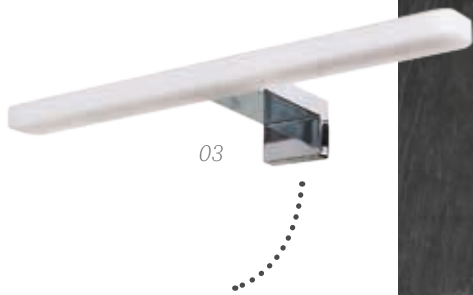

04 ▷ Espejo retroiluminado Dione, Ø 60 cm. Precio: **169,95 €.**

**Rigel destaca por su
ligereza, esculpiendo el
espacio con su luz difusa.**

Grifería

Grifería cromada. Brillo o mate. En los colores de las últimas tendencias. De las mejores marcas del mercado. De caño alto. Encastrados. Funcionales. De apertura en frío. Todos, los querrás todos...