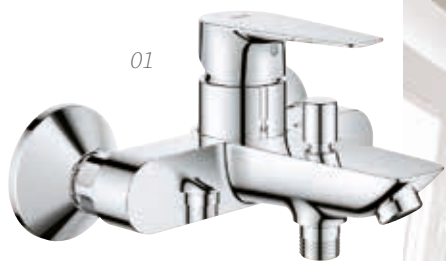

01

02

03

04

Disponibile en otros colores y acabados.

05

06

01 > Monomando baño/ducha Bauedge, StarLight Chrome. Precio: **155,81 €**

02 > Monomando de ducha Bauedge, StarLight Chrome. Precio: **219,97 €**

03 > Monomando baño/ducha Eurosmart, Negro Mate. Precio: **144,46 €**

04 > Monomando de ducha Eurosmart, StarLight Chrome. Precio: **144,46 €**

05 > Monomando de ducha Essence, StarLight Chrome. Precio: **280,19 €**

06 > Monomando baño/ducha Essence, Brushed Warm Sunset. Precio: **550,47 €**