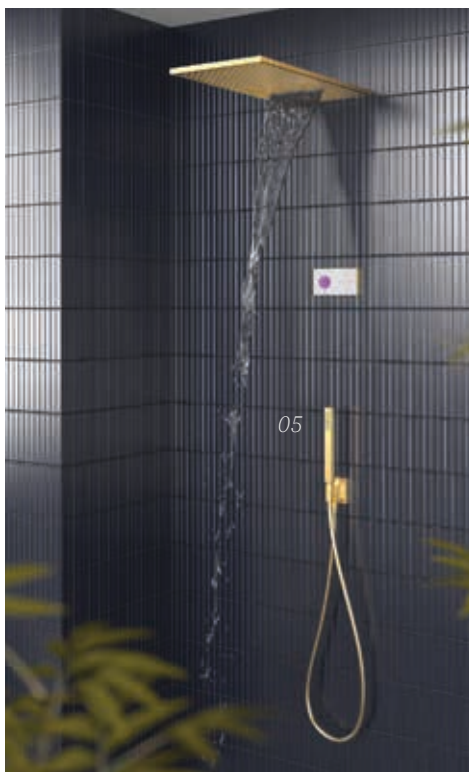

TRES

- 01 ▷ Grifo termostático electrónico empotrado ducha, Oro Rosa Mate de 24k. Precio: **1.850 €**
- 02 ▷ Grifo termostático electrónico empotrado ducha, Negro Mate. Precio: **2.362€**
- 03 ▷ Grifo monomando mural ducha Fuji, Acero. Precio: **887 €**
- 04 ▷ Grifo monomando mural baño/ducha Project-tres, Negro Mate. Precio: **450 €**
- 05 ▷ Grifo termostático electrónico empotrado ducha, Oro Mate de 24k. Precio: **2.857€**
- 06 ▷ Grifo termostático mural ducha Over-wall, Negro Mate. Precio: **1.056 €**