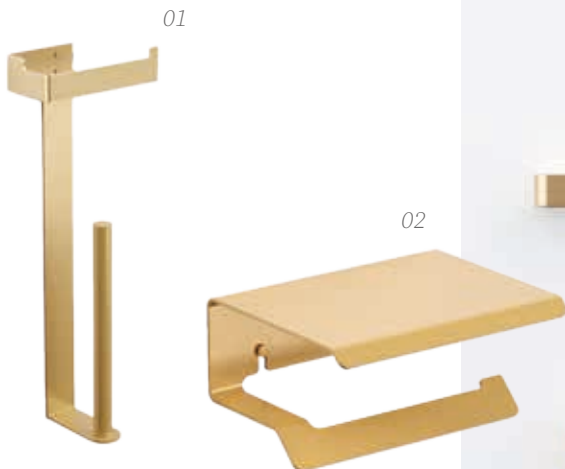

02

03

04

05

**Variedad en acabados
y nuevos colores.**

- 01 ▷ Dosificador sobremesa AC-234 NG. Precio: **18,15 €**
- 02 ▷ Portarrollo Kube KU NG-91, Negro Mate. Precio: **22,99 €**
- 03 ▷ Percha Kube KU-03, Cromo. Precio: **12,10 €**
- 04 ▷ Percha Odeón, Oro Titanio. Precio: **13,31 €**
- 05 ▷ Anilla lavabo Odeón, Oro Rosa. Precio: **44,77 €**

MT
MANILLONS TORRENT

- 01 ▷ Portarollos reserva Yass, Oro Cepillado. Precio: **88,50 €**
- 02 ▷ Portarollos Yass, Oro Cepillado. Precio: **50 €**
- 03 ▷ Portarollos sin tapa Yass, Oro Cepillado. Precio: **65,50 €**
- 04 ▷ Toallero barra Yass, 45 cm, Oro Cepillado. Precio: **73 €**
- 05 ▷ Colgador Yass, Oro Cepillado. Precio: **28 €**
- 06 ▷ Toallero anilla Yass, Oro Cepillado. Precio: **54,50 €**
- 07 ▷ Colgador doble Neo, 12 cm, Inox Cepillado. Precio: **30,50 €**
- 08 ▷ Toallero anilla Neo, Pulido Brillo. Precio: **30,50 €**
- 09 ▷ Escobillero suelo Eco, Inox Cepillado. Precio: **46 €**
- 10 ▷ Toallero barra Neo, 60 cm, Negro Mate. Precio: **40 €**
- 11 ▷ Toallero anilla Neo, Negro Mate. Precio: **30,50 €**
- 12 ▷ Portarollos sin tapa Neo, Negro Mate. Precio: **24,50 €**
- 13 ▷ Toallero barra Neo, 35 cm, Negro Mate. Precio: **31,50 €**