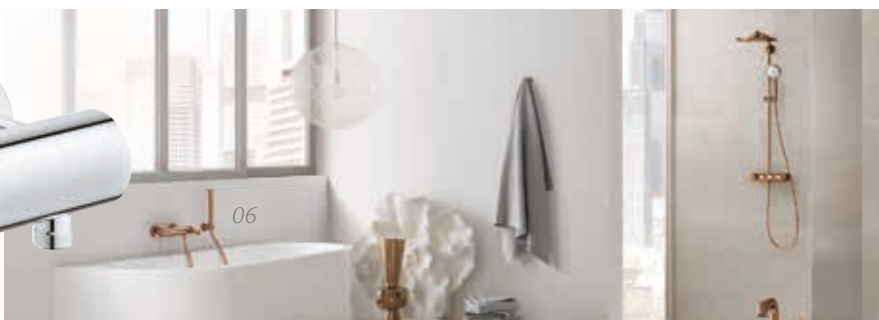

06

01 > Monomando baño/ducha Bauedge, StarLight Chrome. Precio: **155,81 €**

02 > Monomando de ducha Bauedge, StarLight Chrome. Precio: **219,97 €**

03 > Monomando baño/ducha Eurosmart, Negro Mate. Precio: **144,46 €**