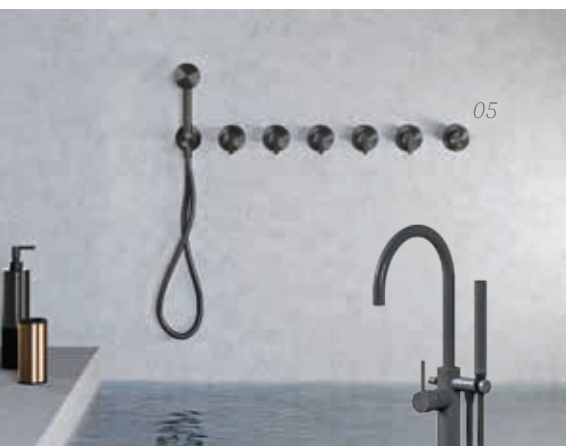

01 ▷ Kit monomando baño/ducha Koe, Gris Paloma Claro.

Precio: **1.505 €**

02 ▷ Kit monomando baño Tibo, Corten. Precio: **1.998 €**

03 ▷ Conjunto mezclador empotrado Tibo, Corten.

Precio: **1.605 €**

04 ▷ Monomando baño Roon, Gris Medio. Precio: **2.904 €**

05 ▷ Kit monomando baño/ducha Kira, Carbón Cepillado pvd.

Precio: **5.142,5 €**

06 ▷ Monomando baño Dex, Oro Cepillado. Precio: **2.906 €**

07 ▷ Conjunto ducha termostático Dex, Oro Cepillado.

Precio: **1.738 €**