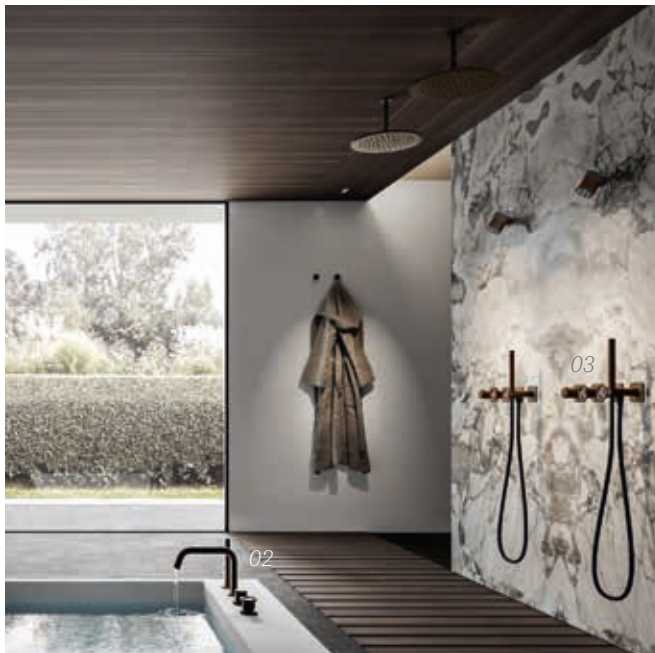

01 ▷ Kit monomando baño/ducha Koe, Gris Paloma Claro.

Precio: **1.505 €**

02 ▷ Kit monomando baño Tibo, Corten. Precio: **1.998 €**

03 ▷ Conjunto mezclador empotrado Tibo, Corten.

Precio: **1.605 €**

04 ▷ Monomando baño Roon, Gris Medio. Precio: **2.904 €**

05 ▷ Kit monomando baño/ducha Kira, Carbón Cepillado pvd.

Precio: **5.142,5 €**

06 ▷ Monomando baño Dex, Oro Cepillado. Precio: **2.906 €**

07 ▷ Conjunto ducha termostático Dex, Oro Cepillado.

Precio: **1.738 €**