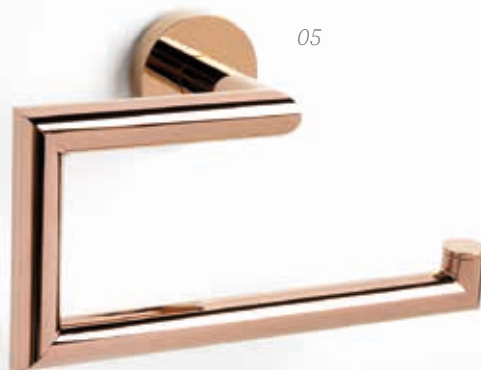

02

03

04

05

**Variedad en acabados
y nuevos colores.**

- 01 ▷ Dosificador sobremesa AC-234 NG. Precio: **18,15 €**
- 02 ▷ Portarrollo Kube KU NG-91, Negro Mate. Precio: **22,99 €**
- 03 ▷ Percha Kube KU-03, Cromo. Precio: **12,10 €**
- 04 ▷ Percha Odeón, Oro Titanio. Precio: **13,31 €**
- 05 ▷ Anilla lavabo Odeón, Oro Rosa. Precio: **44,77 €**

MT
MANILLONS TORRENT

- 01 ▷ Portarollos reserva Yass, Oro Cepillado. Precio: **88,50 €**
- 02 ▷ Portarollos Yass, Oro Cepillado. Precio: **50 €**
- 03 ▷ Portarollos sin tapa Yass, Oro Cepillado. Precio: **65,50 €**
- 04 ▷ Toallero barra Yass, 45 cm, Oro Cepillado. Precio: **73 €**
- 05 ▷ Colgador Yass, Oro Cepillado. Precio: **28 €**
- 06 ▷ Toallero anilla Yass, Oro Cepillado. Precio: **54,50 €**
- 07 ▷ Colgador doble Neo, 12 cm, Inox Cepillado. Precio: **30,50 €**
- 08 ▷ Toallero anilla Neo, Pulido Brillo. Precio: **30,50 €**
- 09 ▷ Escobillero suelo Eco, Inox Cepillado. Precio: **46 €**
- 10 ▷ Toallero barra Neo, 60 cm, Negro Mate. Precio: **40 €**
- 11 ▷ Toallero anilla Neo, Negro Mate. Precio: **30,50 €**
- 12 ▷ Portarollos sin tapa Neo, Negro Mate. Precio: **24,50 €**
- 13 ▷ Toallero barra Neo, 35 cm, Negro Mate. Precio: **31,50 €**