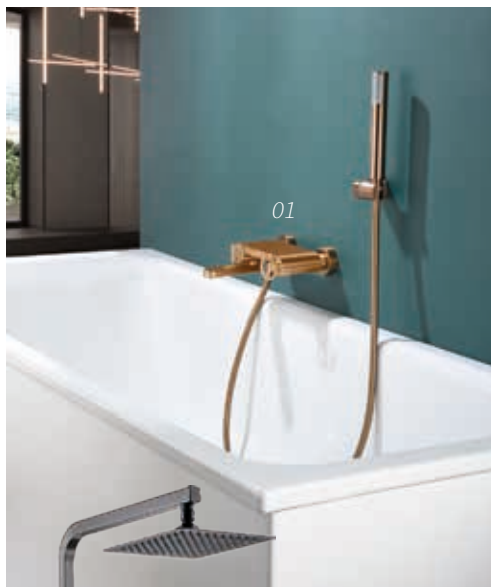

- 01 ▷ Conjunto de ducha con barra Tempesta, Negro Mate. Precio: **188,28 €**
- 02 ▷ Teleducha Tempesta, 2 jets, StarLight Chrome. Precio: **36,87 €**
- 03 ▷ Conjunto de ducha con soporte articulado Tempesta, StarLight Chrome. Precio: **65,13 €**

Opción con soporte articulado.

TRES

- 01 ▷ Grifo termostático electrónico empotrado ducha, Oro Rosa Mate de 24k. Precio: **1.850 €**
- 02 ▷ Grifo termostático electrónico empotrado ducha, Negro Mate. Precio: **2.362€**
- 03 ▷ Grifo monomando mural ducha Fuji, Acero. Precio: **887 €**
- 04 ▷ Grifo monomando mural baño/ducha Project-tres, Negro Mate. Precio: **450 €**
- 05 ▷ Grifo termostático electrónico empotrado ducha, Oro Mate de 24k. Precio: **2.857€**
- 06 ▷ Grifo termostático mural ducha Over-wall, Negro Mate. Precio: **1.056 €**

Diseño sofisticado y funcional.

BIENESTAR,
DISEÑO Y
OPTIMIZACIÓN

GENEBRE

Be water, be Genebre

01 ▷ Monomando de ducha empotrado Kloee, Brushed Gold.

Precio: **167 €**

02 ▷ Rociador doble función cascada-lluvia, Chrome.