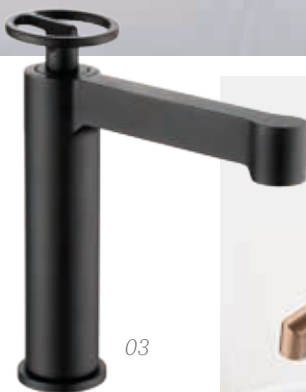

01

Gran variedad de modelos en distintos acabados.

02

03

04

IMEX
PRODUCTS

01 ▷ Monomando lavabo Génova, Oro Rosa Cepillado. Precio: **95,59 €**

02 ▷ Monomando lavabo caño alto Pisa, Black Gun Metal. Precio: **199,65 €**

03 ▷ Monomando lavabo Olimpo, Negro. Precio: **90,75 €**

04 ▷ Monomando lavabo empotrado Line, Oro Rosa Cepillado. Precio: **199,65 €**