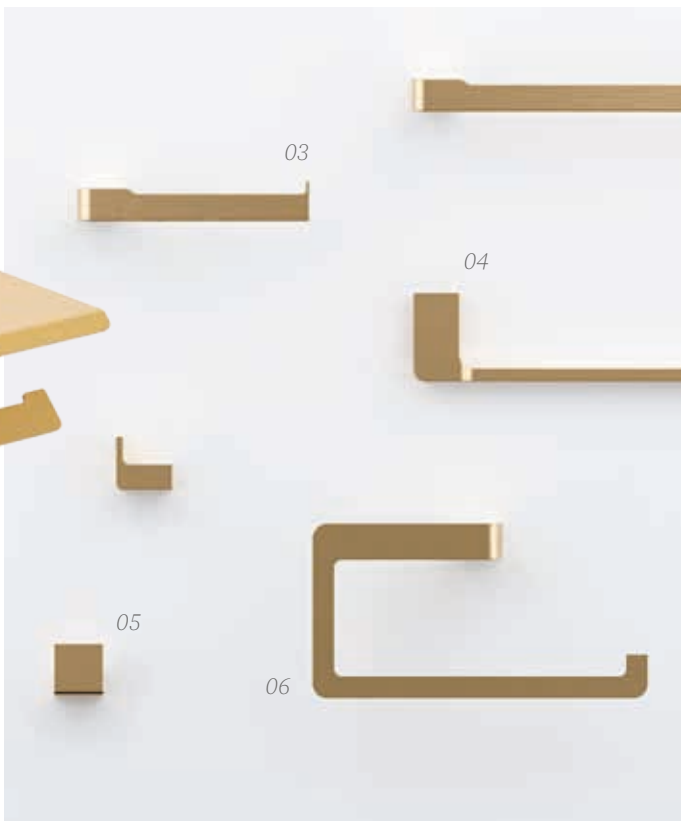

MT
MANILLONS TORRENT

- 01 ▷ Portarollos reserva Yass, Oro Cepillado. Precio: **88,50 €**
- 02 ▷ Portarollos Yass, Oro Cepillado. Precio: **50 €**
- 03 ▷ Portarollos sin tapa Yass, Oro Cepillado. Precio: **65,50 €**
- 04 ▷ Toallero barra Yass, 45 cm, Oro Cepillado. Precio: **73 €**
- 05 ▷ Colgador Yass, Oro Cepillado. Precio: **28 €**
- 06 ▷ Toallero anilla Yass, Oro Cepillado. Precio: **54,50 €**
- 07 ▷ Colgador doble Neo, 12 cm, Inox Cepillado. Precio: **30,50 €**
- 08 ▷ Toallero anilla Neo, Pulido Brillo. Precio: **30,50 €**
- 09 ▷ Escobillero suelo Eco, Inox Cepillado. Precio: **46 €**
- 10 ▷ Toallero barra Neo, 60 cm, Negro Mate. Precio: **40 €**
- 11 ▷ Toallero anilla Neo, Negro Mate. Precio: **30,50 €**
- 12 ▷ Portarollos sin tapa Neo, Negro Mate. Precio: **24,50 €**
- 13 ▷ Toallero barra Neo, 35 cm, Negro Mate. Precio: **31,50 €**

Consulta el resto de la colección.