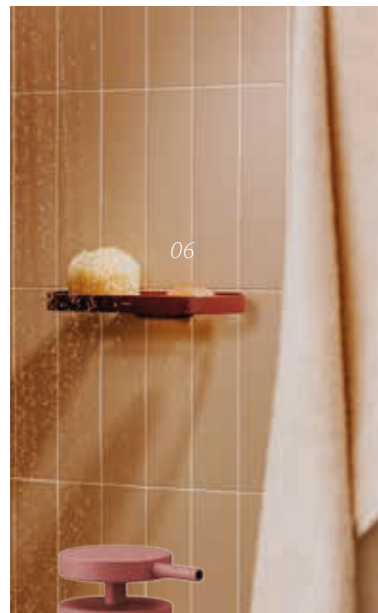

COSMIC

- 01 ▷ Escobillero suelo Geysler, Blanco Mate. Precio: **66 €**
- 02 ▷ Taburete Geysler, Negro Mate. Precio: **151 €**
- 03 ▷ Portacepillos encimera Geysler, Olive. Precio: **33 €**
- 04 ▷ Dosificador encimera Geysler, Arena. Precio: **55 €**
- 05 ▷ Toallero aro Geysler, Olive. Precio: **61 €**
- 06 ▷ Jabonera de ducha Geysler, Terracota. Precio: **73 €**
- 07 ▷ Dosificador encimera Geysler, Terracota. Precio: **55 €**

07