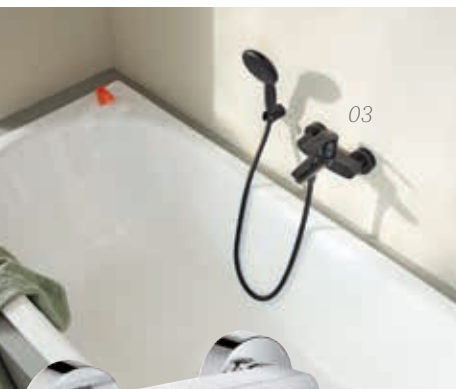

01

02

03

04

Disponibile en otros colores y acabados.

05

06

01 > Monomando baño/ducha Bauedge, StarLight Chrome. Precio: **155,81 €**

02 > Monomando de ducha Bauedge, StarLight Chrome. Precio: **219,97 €**

03 > Monomando baño/ducha Eurosmart, Negro Mate. Precio: **144,46 €**

04 > Monomando de ducha Eurosmart, StarLight Chrome. Precio: **144,46 €**

05 > Monomando de ducha Essence, StarLight Chrome. Precio: **280,19 €**

06 > Monomando baño/ducha Essence, Brushed Warm Sunset. Precio: **550,47 €**