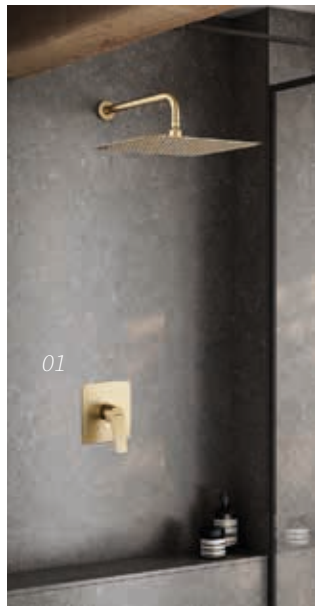

BIENESTAR,
DISEÑO Y
OPTIMIZACIÓN

GENEBRE

Be water, be Genebre

01 ▷ Monomando de ducha empotrado Kloee, Brushed Gold.

Precio: **167 €**

02 ▷ Rociador doble función cascada-lluvia, Chrome.

Precio: **1.279 €**

03 ▷ Monomando de ducha empotrado Korál, Black.

Precio: **265 €**

04 ▷ Monomando de pie para bañera Korál, Black.

Precio: **1.131 €**