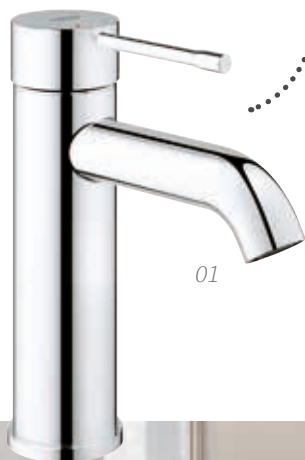

Disponible
en una gran
variedad de
acabados.

01